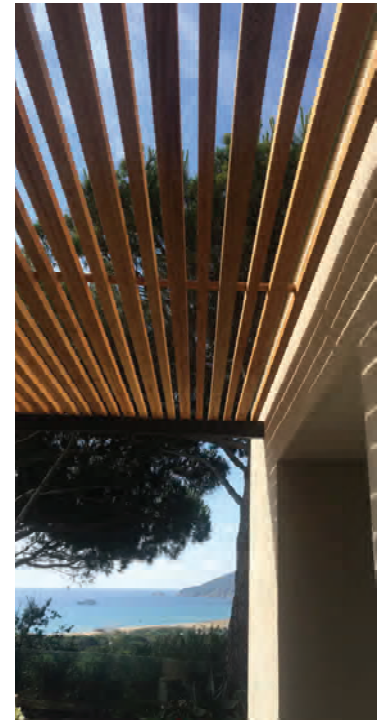

CEZAE Jardin

BOOK

www.cezae.fr

Abreuvoir et bec en cuivre

PLAN DE JARDIN DU VIEUX MAS

AVANT

AVANT

Jardins éphémères

UNE IDEE DU PARADIS

A bientôt dans un jardin...

Luc **ECHILLEY** - **CEZAE Jardin**
6 rue petite calade 84000 Avignon
Tél : 04 86 34 71 12 – contact@cezae.fr
www.cezae.fr