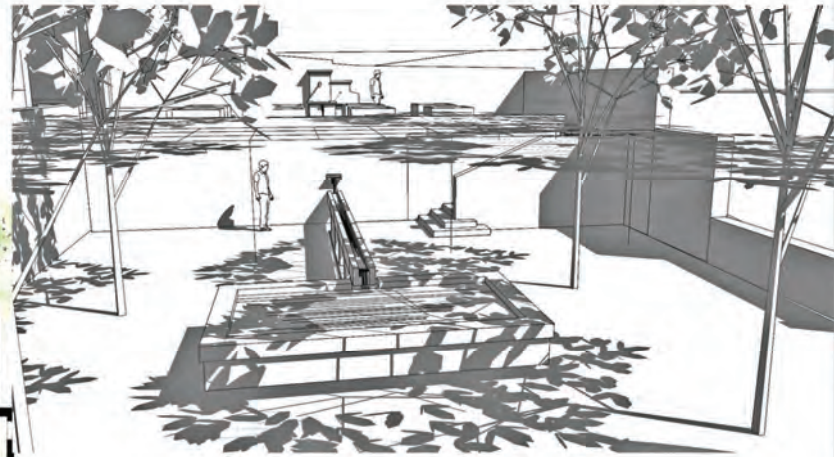

CEZAE Jardin

BOOK

www.cezae.fr

Abreuvoir et bec en cuivre

PLAN DE JARDIN DU VIEUX MAS

AVANT

AVANT

Jardins éphémères

UNE IDEE DU PARADIS

A bientôt dans un jardin...

Luc **ECHILLEY** - **CEZAE Jardin**
6 rue petite calade 84000 Avignon
Tél : 04 86 34 71 12 – contact@cezae.fr
www.cezae.fr