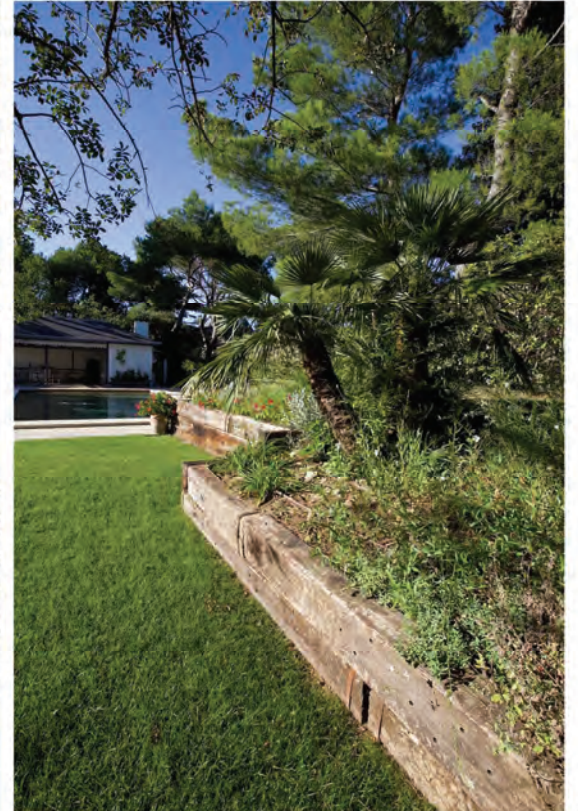

CEZAE Jardin

BOOK

www.cezae.fr

Abreuvoir et bec en cuivre

PLAN DE JARDIN DU VIEUX MAS

AVANT

AVANT

Jardins éphémères

UNE IDEE DU PARADIS

A bientôt dans un jardin...

Luc **ECHILLEY** - **CEZAE Jardin**
6 rue petite calade 84000 Avignon
Tél : 04 86 34 71 12 – contact@cezae.fr
www.cezae.fr