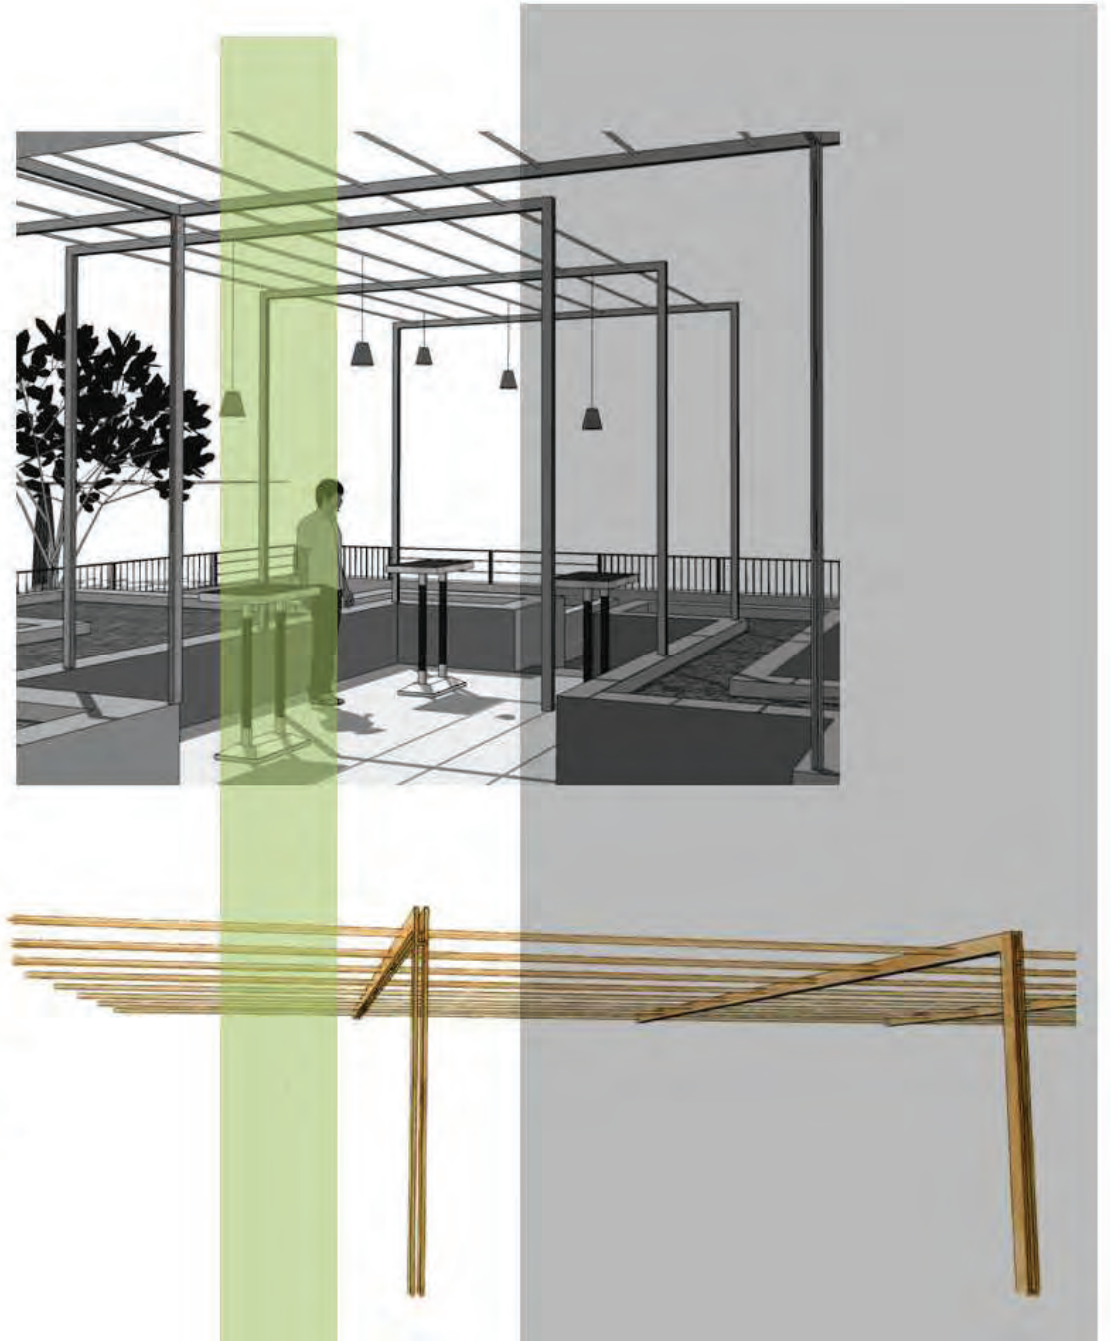

CEZAE Jardin

BOOK

www.cezae.fr

Abreuvoir et bec en cuivre

PLAN DE JARDIN DU VIEUX MAS

AVANT

AVANT

Jardins éphémères

UNE IDEE DU PARADIS

A bientôt dans un jardin...

Luc **ECHILLEY** - **CEZAE Jardin**
6 rue petite calade 84000 Avignon
Tél : 04 86 34 71 12 – contact@cezae.fr
www.cezae.fr