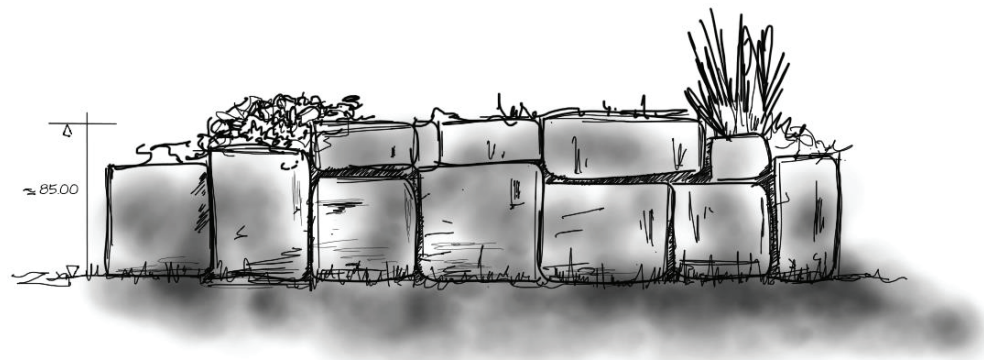

CEZAE Jardin

BOOK

www.cezae.fr

Abreuvoir et bec en cuivre

PLAN DE JARDIN DU VIEUX MAS

AVANT

AVANT

Jardins éphémères

UNE IDEE DU PARADIS

A bientôt dans un jardin...

Luc **ECHILLEY** - **CEZAE Jardin**
6 rue petite calade 84000 Avignon
Tél : 04 86 34 71 12 – contact@cezae.fr
www.cezae.fr