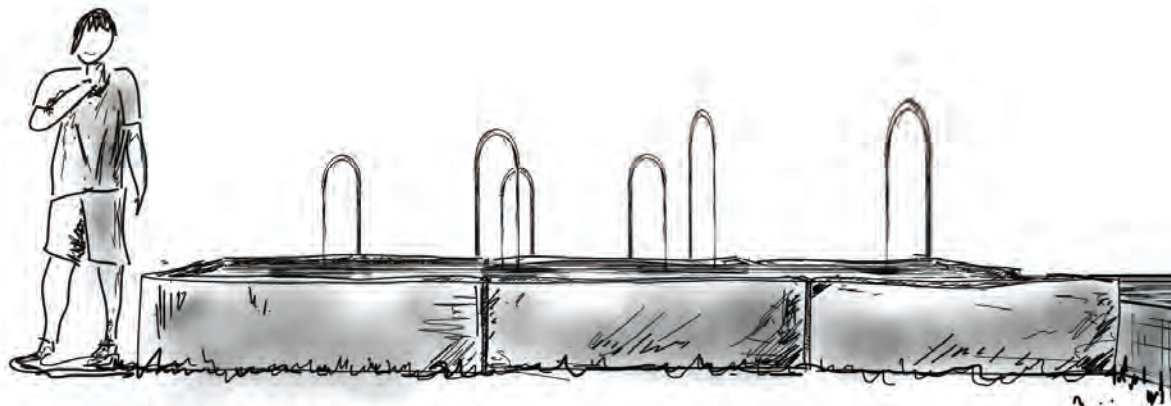

CEZAE Jardin

BOOK

www.cezae.fr

Abreuvoir et bec en cuivre

PLAN DE JARDIN DU VIEUX MAS

AVANT

AVANT

Jardins éphémères

UNE IDEE DU PARADIS

A bientôt dans un jardin...

Luc **ECHILLEY** - **CEZAE Jardin**
6 rue petite calade 84000 Avignon
Tél : 04 86 34 71 12 – contact@cezae.fr
www.cezae.fr