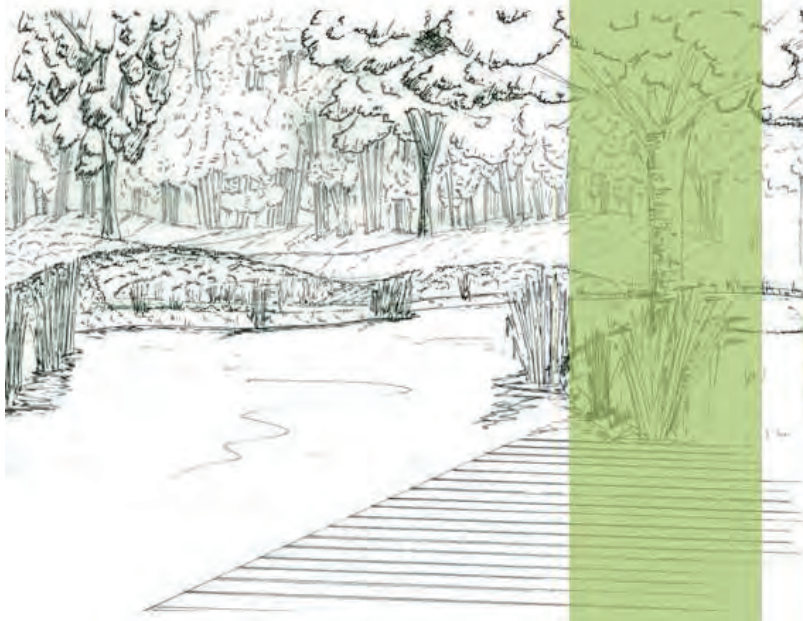

CEZAE Jardin

BOOK

www.cezae.fr

Abreuvoir et bec en cuivre

PLAN DE JARDIN DU VIEUX MAS

AVANT

AVANT

Jardins éphémères

UNE IDEE DU PARADIS

A bientôt dans un jardin...

Luc **ECHILLEY** - **CEZAE Jardin**
6 rue petite calade 84000 Avignon
Tél : 04 86 34 71 12 – contact@cezae.fr
www.cezae.fr