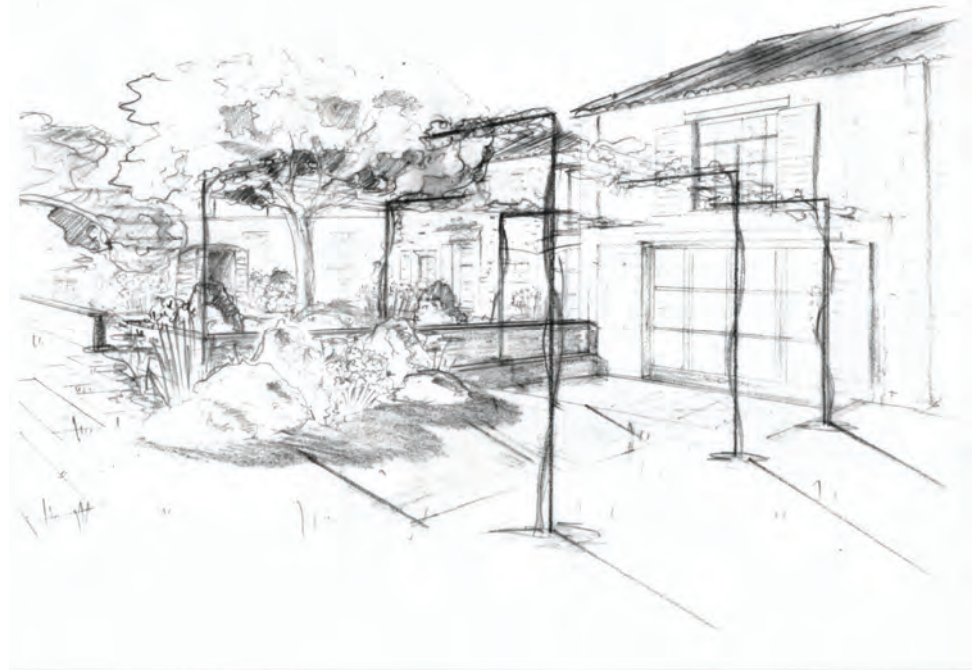

CEZAE Jardin

BOOK

www.cezae.fr

Abreuvoir et bec en cuivre

PLAN DE JARDIN DU VIEUX MAS

AVANT

AVANT

Jardins éphémères

UNE IDEE DU PARADIS

A bientôt dans un jardin...

Luc **ECHILLEY** - **CEZAE Jardin**
6 rue petite calade 84000 Avignon
Tél : 04 86 34 71 12 – contact@cezae.fr
www.cezae.fr