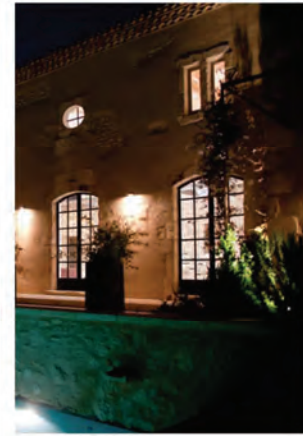

CEZAE Jardin

BOOK

www.cezae.fr

Abreuvoir et bec en cuivre

PLAN DE JARDIN DU VIEUX MAS

AVANT

AVANT

Jardins éphémères

UNE IDEE DU PARADIS

A bientôt dans un jardin...

Luc **ECHILLEY** - **CEZAE Jardin**
6 rue petite calade 84000 Avignon
Tél : 04 86 34 71 12 – contact@cezae.fr
www.cezae.fr