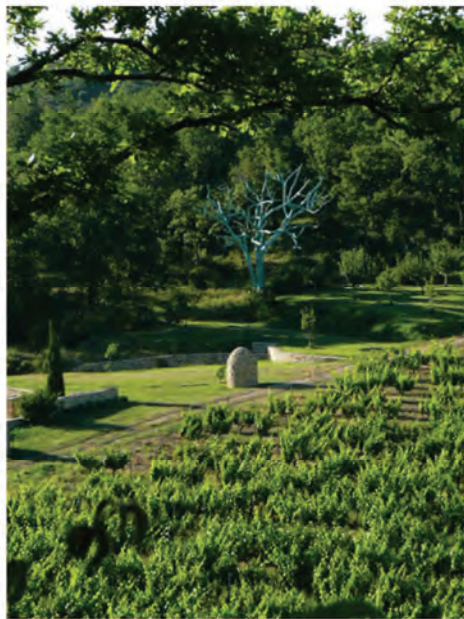

CEZAE Jardin

BOOK

www.cezae.fr

Abreuvoir et bec en cuivre

PLAN DE JARDIN DU VIEUX MAS

AVANT

AVANT

Jardins éphémères

UNE IDEE DU PARADIS

A bientôt dans un jardin...

Luc **ECHILLEY** - **CEZAE Jardin**
6 rue petite calade 84000 Avignon
Tél : 04 86 34 71 12 – contact@cezae.fr
www.cezae.fr