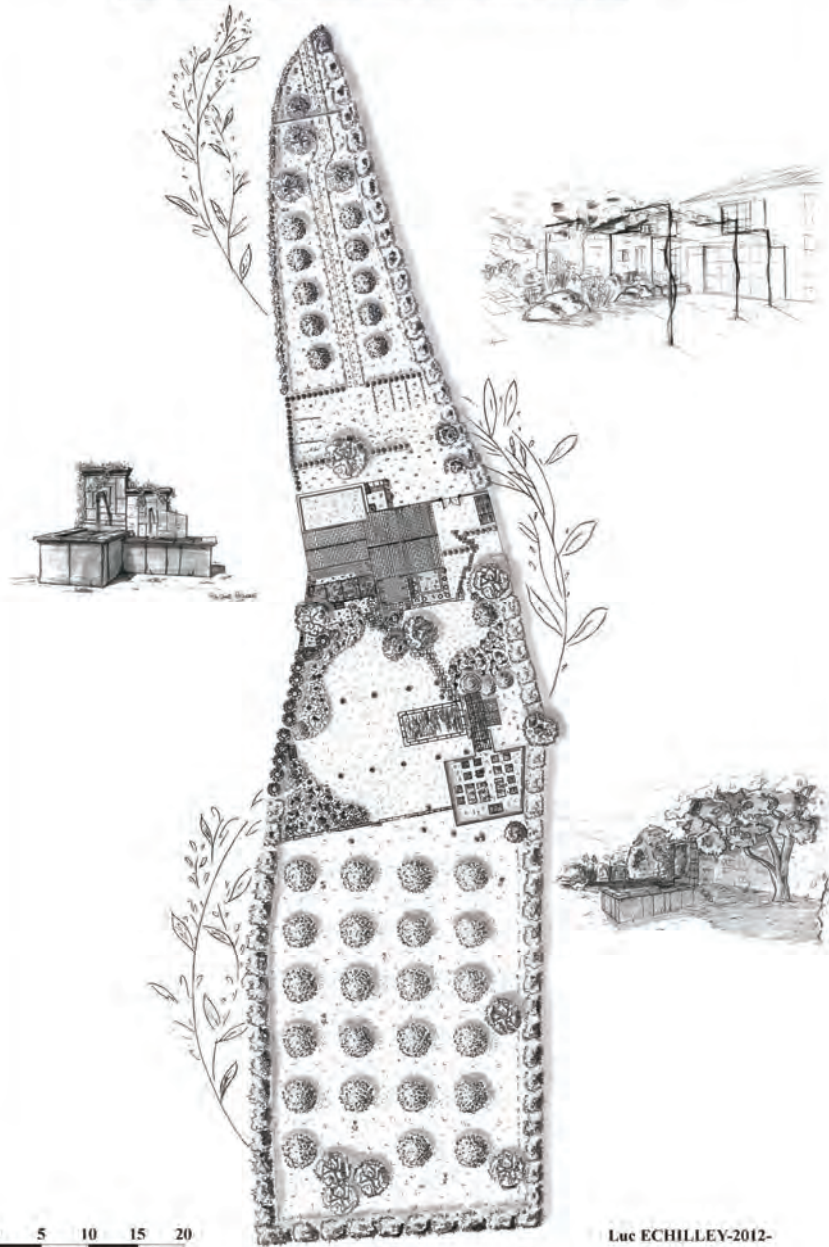

CEZAE Jardin

BOOK

www.cezae.fr

Abreuvoir et bec en cuivre

PLAN DE JARDIN DU VIEUX MAS

AVANT

AVANT

Jardins éphémères

UNE IDEE DU PARADIS

A bientôt dans un jardin...

Luc **ECHILLEY** - **CEZAE Jardin**
6 rue petite calade 84000 Avignon
Tél : 04 86 34 71 12 – contact@cezae.fr
www.cezae.fr